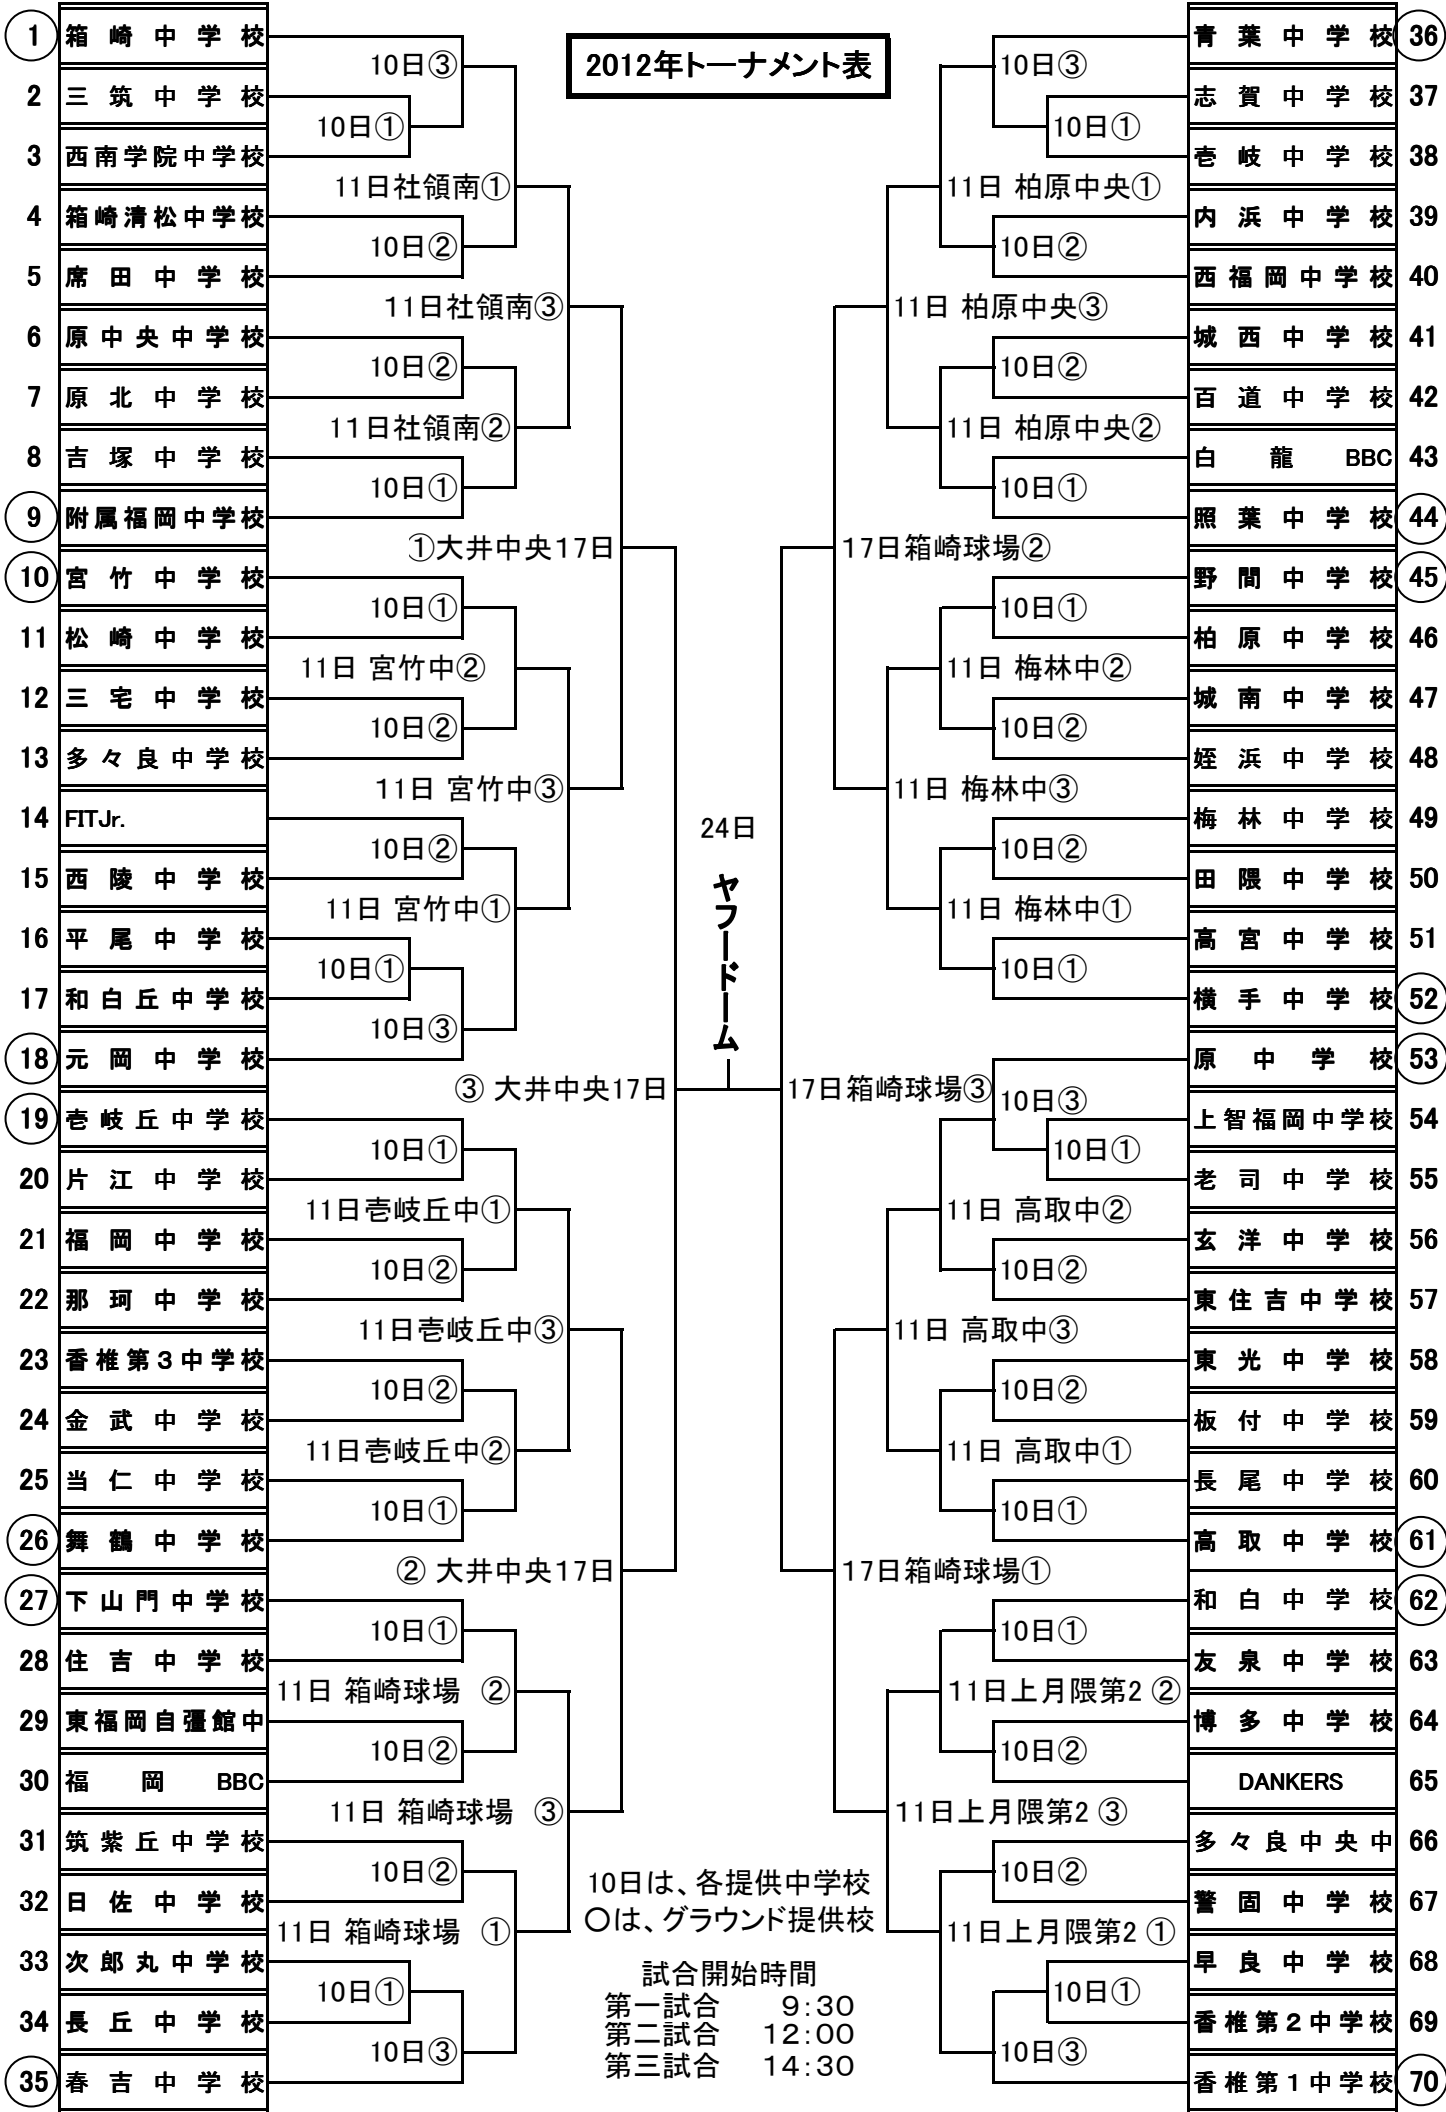

2012年トーナメント表

10日は、各提供中学校
○は、グラウンド提供校

試合開始時間
 第一試合 9:30
 第二試合 12:00
 第三試合 14:30