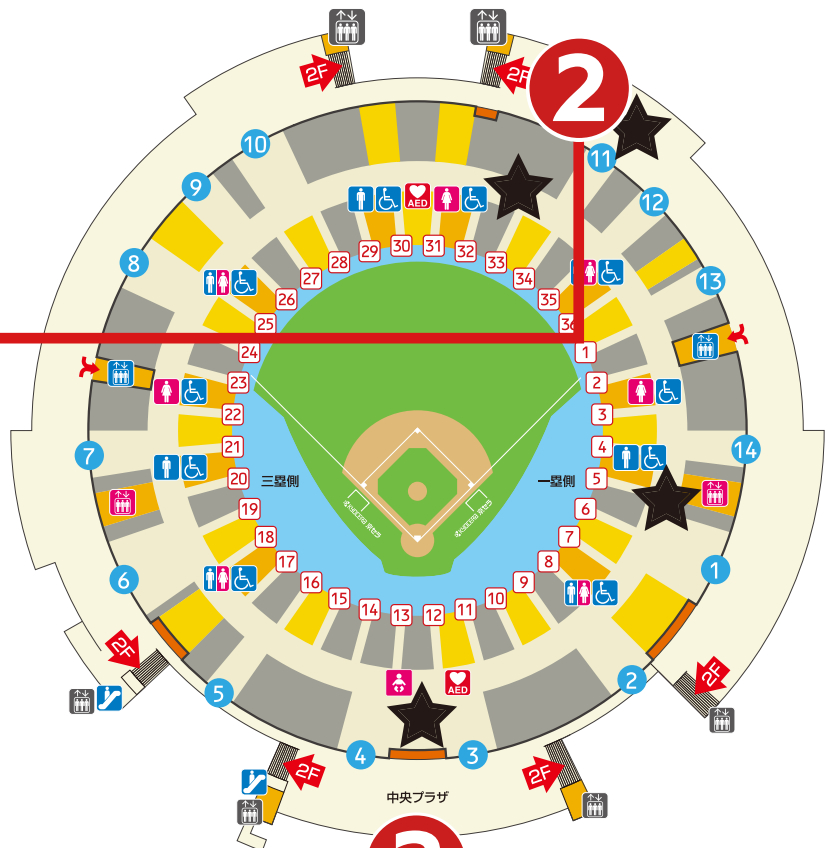

★ …来場ポイント

ドーム2階

① 南口コンコース内

14:00
～
19:00

タカポイント
交換窓口

タオル・
メガホン
など

ドーム3階

② 11ゲート右チケット売場

14:00
～
19:00

タカポイント
交換窓口

ピンバッジ・
アクリル
フィギュアのみ

③ 3～4ゲート間前 中央プラザ

14:00～19:00 クラブホークス(ファンクラブ) 新規入会受付

3