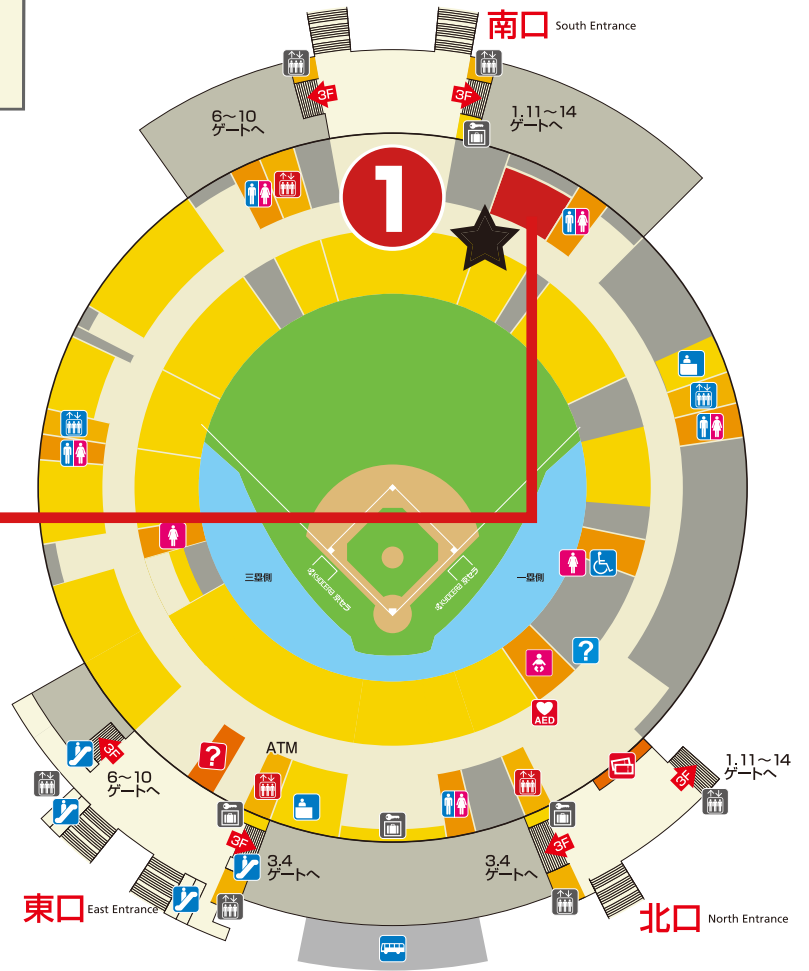

★ …来場ポイント

ドーム2階

① 南口コンコース内

14:00
～
19:00

タカポイント
交換窓口

タオル・
メガホン
など

ドーム3階

② 11ゲート右チケット売場

14:00
～
19:00

タカポイント
交換窓口

ピンバッジ・
アクリル
フィギュアのみ

③ 3～4ゲート間前 中央プラザ

14:00～19:00 クラブホークス(ファンクラブ) 新規入会受付

3