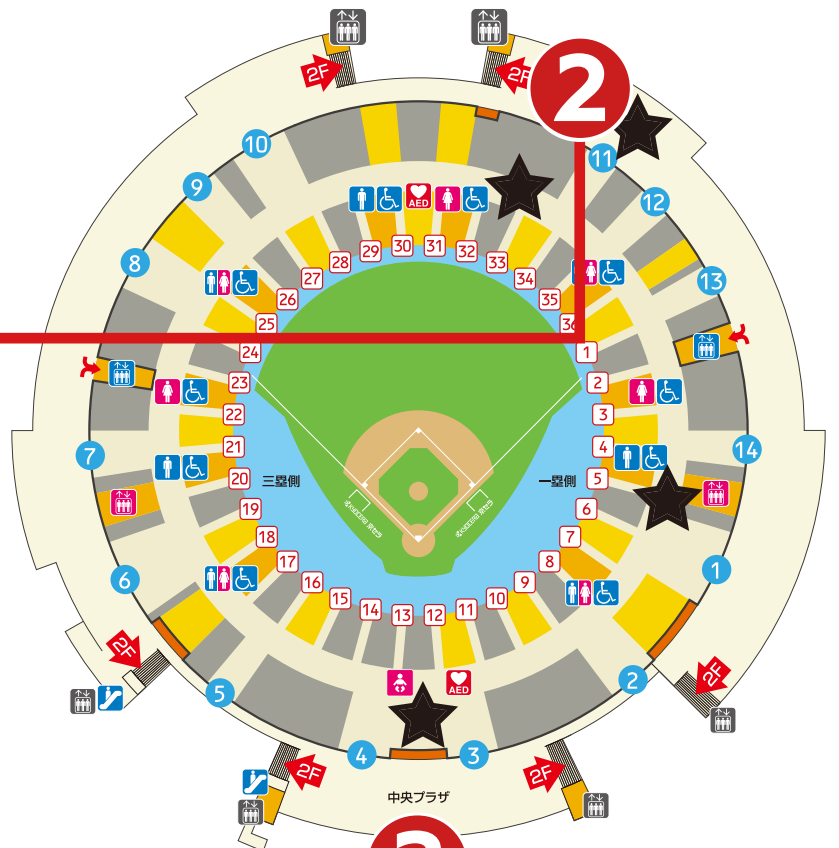

## ドーム2階

### ① 南口コンコース内

14:00  
～  
19:00 **タカポイント  
交換窓口**

**タオル・  
メガホン  
など**

## ドーム3階

### ③ 3～4ゲート間前 中央プラザ

14:00～19:00 **クラブホークス (ファンクラブ) 新規入会受付**

**3**