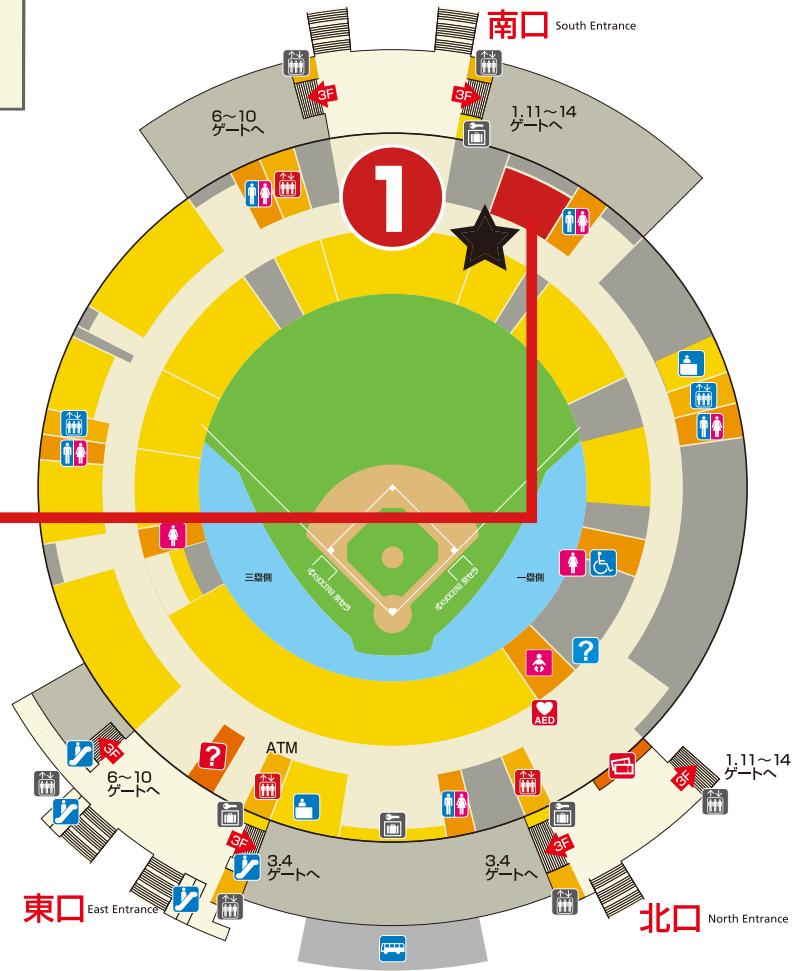

# ★ …来場ポイント

## ドーム2階

### ① 南口コンコース内

14:00  
～  
19:00 **タカポイント  
交換窓口**

**タオル・  
メガホン  
など**

### ③ 3～4ゲート間前 中央プラザ

14:00～19:00 **クラブホークス (ファンクラブ) 新規入会受付**

**3**