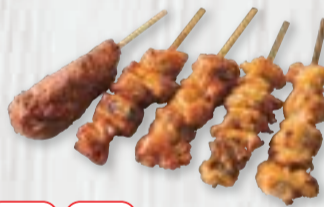

小麦 卵 乳

ナポリタン
800円 (2,700pt)

小麦 卵 乳

ナポリタン&ハンバーグ
1,000円 (3,400pt)

小麦 乳

ソーセージアソート
900円 (3,000pt)

小麦 卵

焼き鳥盛り合わせ5種
(もも塩・ねぎ間・もも・かわ・つくねのタレ)
1,200円 (4,000pt)