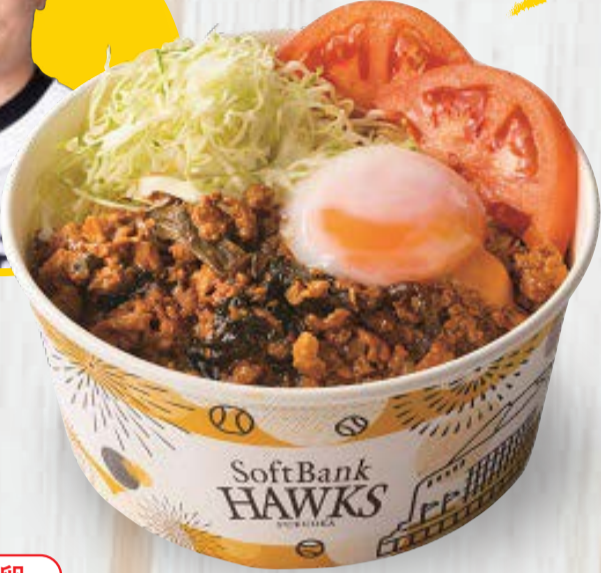

FAN'S SQUARE
with HAWKS

Foods

タカポイント交換でもご利用OK

お食事 有料

※特定原材料に準ずる20品目及びコンタミネーションについてはスタッフへお尋ねください。

小麦 卵

和田投手の本気のガパオ風ライス
1,200円 (4,000pt)

小麦 卵 乳

ミックスサンド
850円 (2,700pt)

小麦 乳

ジャワカレー
800円 (2,700pt)

小麦 卵

ローストビーフ丼
1,100円 (3,700pt)

えび 小麦 乳

コスモドリア
1,000円 (3,400pt)

えび かに 小麦 卵 乳